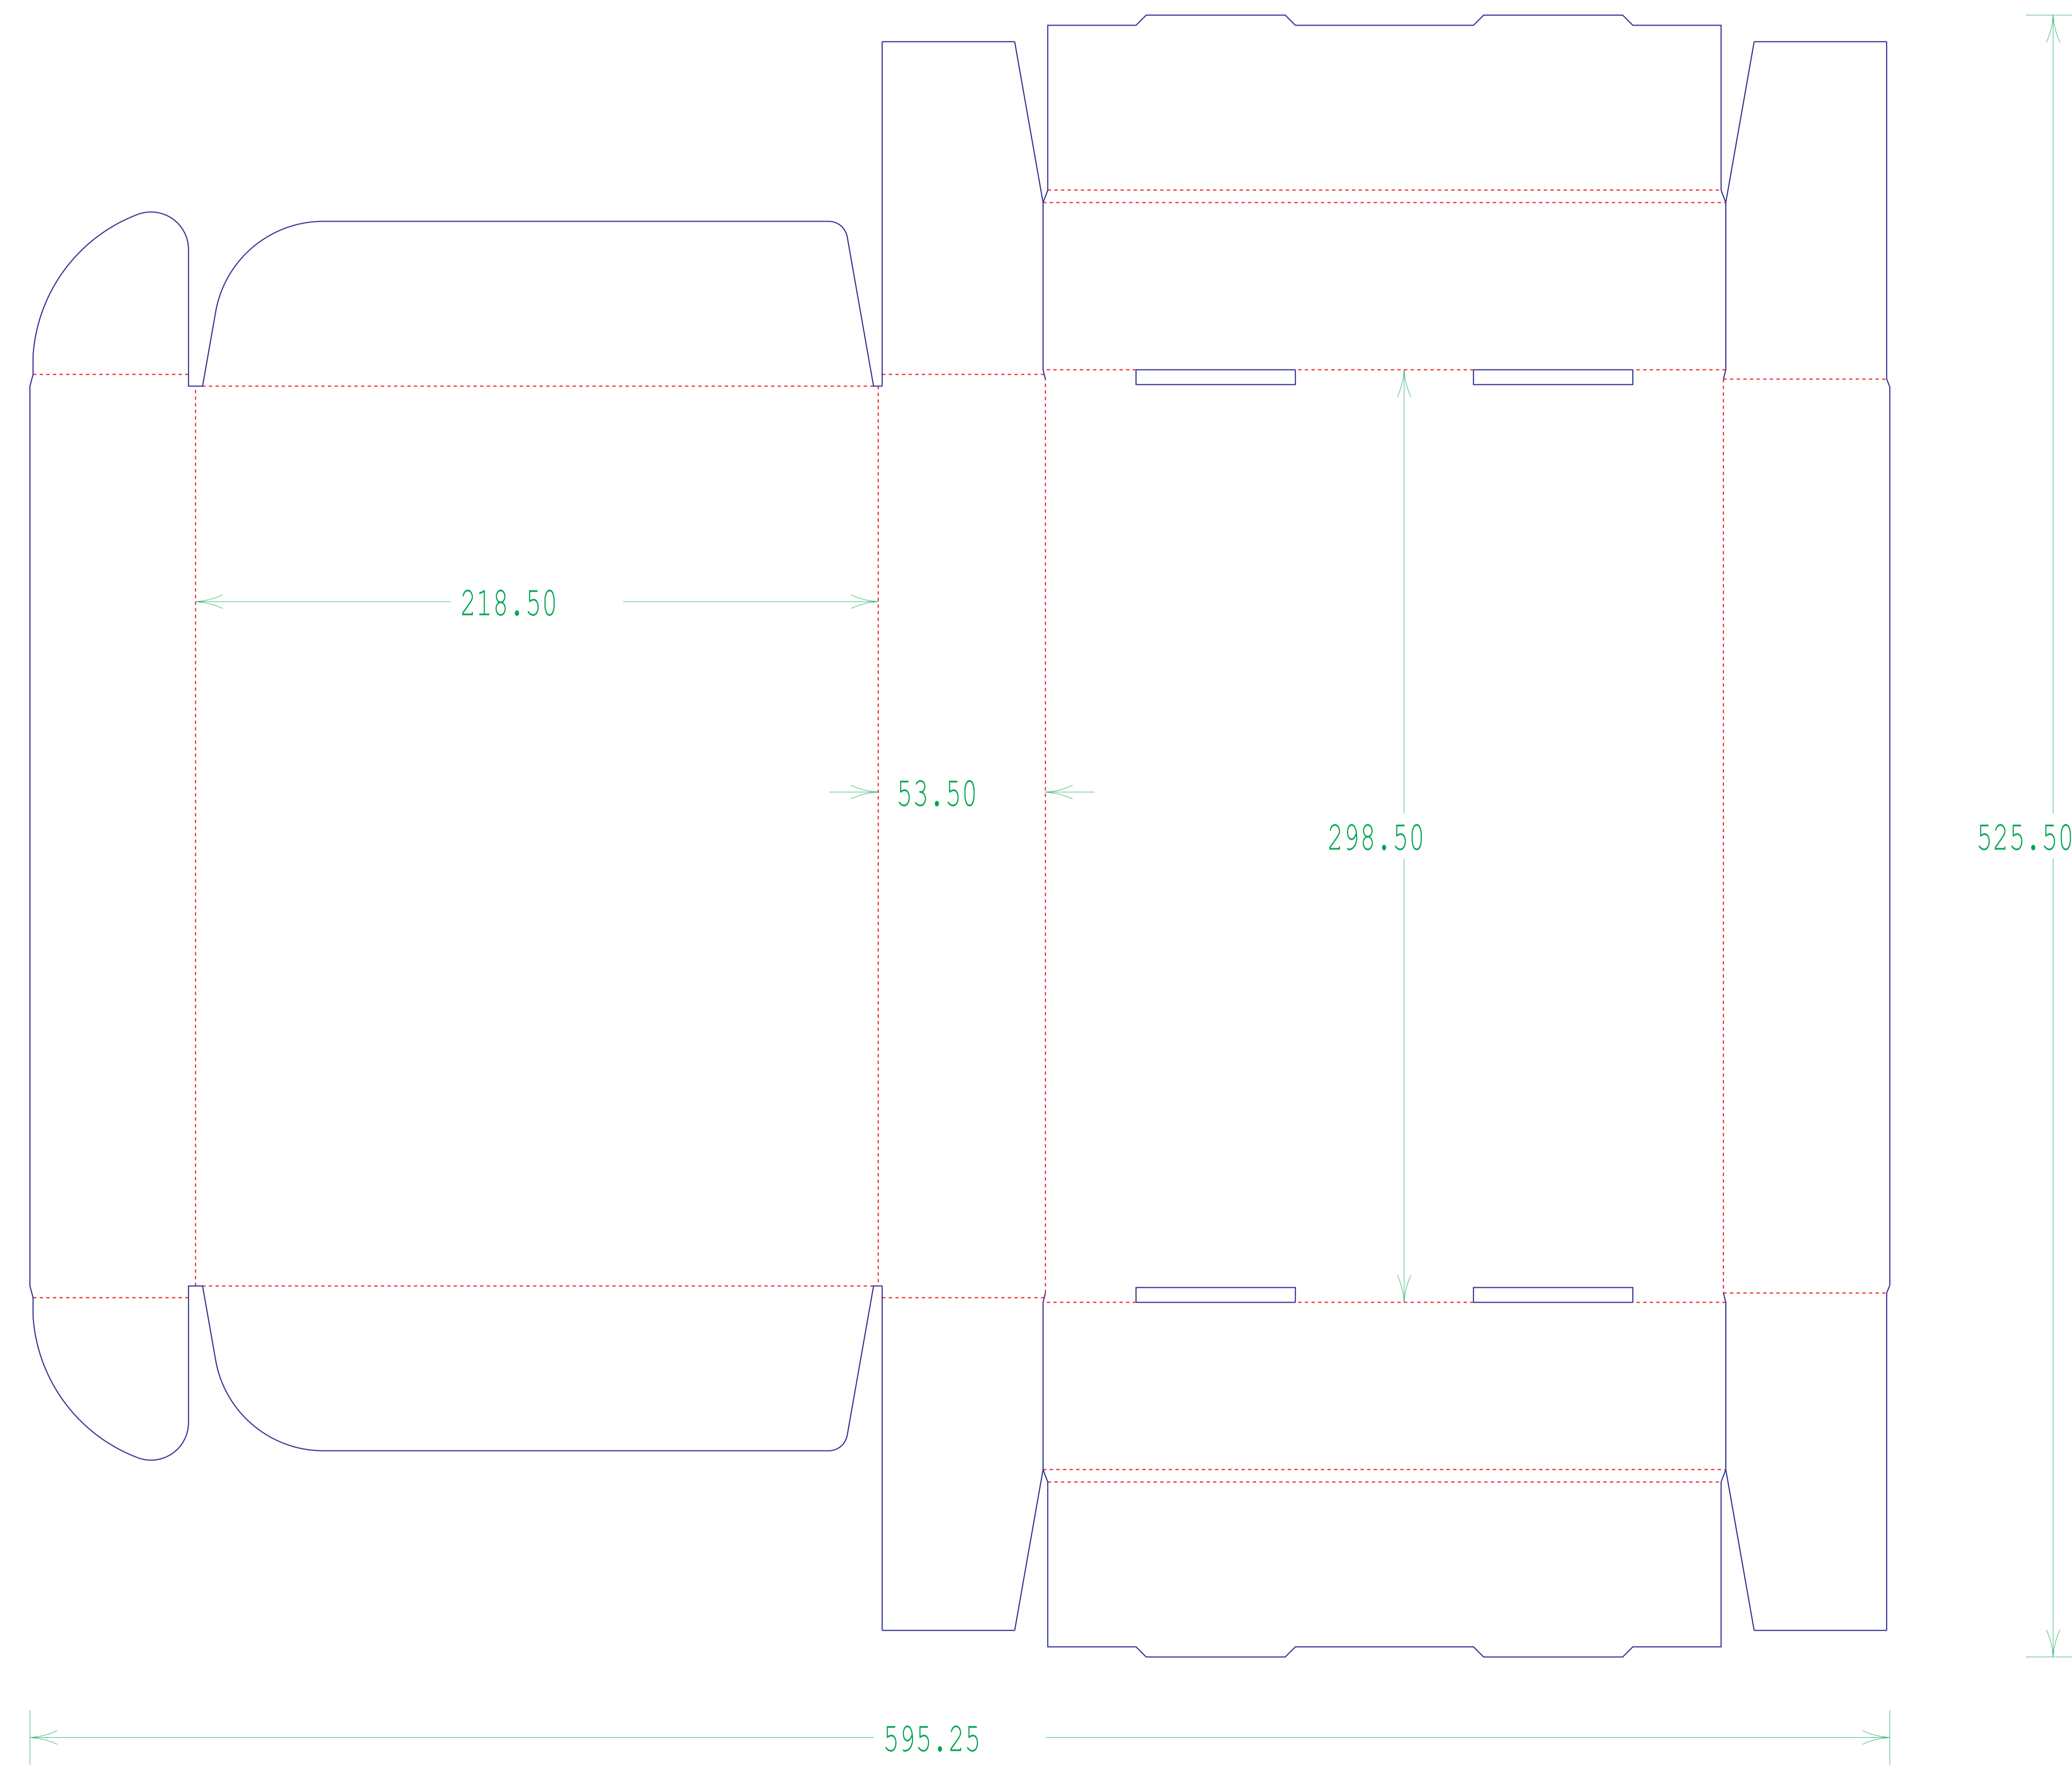

TROQUELES CUBE SL

FECHA: 4/8/2021
MEDIDAS: 300x220x55 exterior
MATERIAL- micro canal
COR X 595.25mm
COR Y 525.50mm
AREA FONDO-0.3129 m

metrica 5

SENTIDO CANAL

ENTRADA MAQUINA